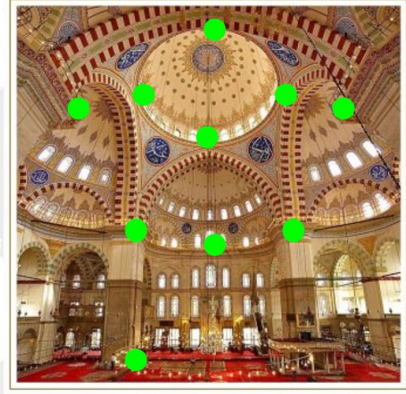

SENTEZ
Yer ve Yapı Mühendisliği
Ticaret Limited Şirketi

YAPISAL SAĞLIK İZLEME SİSTEMİ

TARİHİ YAPILARDAKİ ÖRNEK UYGULAMALARIMIZ

Yapısal Sağlık İzleme Sistemi: Süleymaniye Camii

Yapısal Sağlık İzleme Sistemi: Fatih Camii